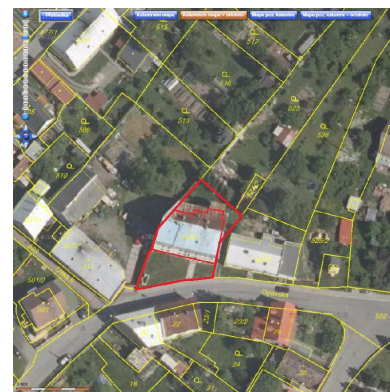

BROWNFIELDY

BYTOVÝ DŮM Č.P. 20

Pro bližší informace kontaktujte [MSiD](#)

STRUČNÝ POPIS

Obec	Horní Benešov
Okres	Bruntál
Katastrální území	Horní Benešov
Plocha	0.07 ha

VLASTNICTVÍ

Vlastnictví Veřejné - ve vlastnictví obce
Počet vlastníků 1

ZÁKLADNÍ INFORMACE

Jedná se o dvoupodlažní bytový dům, v současné době nevyužívaný. Hrubá stavba v dobrém stavu, vnitřek zdevastovaný. Předtím bydlení sociálně slabých, holobyty. Dřevěné podlahy a schodiště, místy ztrouchnivělé. Krovky napadeny škůdci, zatéká, vlhkost v konstrukci krovu. Rákosové omítky. Chtějí zdemolovat.

DETAILNÍ INFORMACE

Identifikační číslo	OS/OST/198
Počet objektů v lokalitě	1
Zastavěná plocha	321.00 m ²
Zasíťování	Kompletně
Bývalé využití	Občanská vybavenost a bydlení
Využití dle ÚP	Plochy občanského vybavení
Míra kontaminace (předpoklad)	Předpokládáno bez kontaminace
Parcelní čísla	524/1