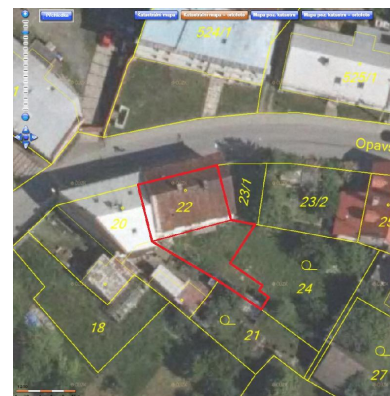

BROWNFIELDY

BYTOVÝ DŮM Č.P. 22

Pro bližší informace kontaktujte [MSiD](#)

STRUČNÝ POPIS

Obec	Horní Benešov
Okres	Bruntál
Katastrální území	Horní Benešov
Plocha	0.02 ha

VLASTNICTVÍ

Vlastnictví Veřejné - ve vlastnictví obce
Počet vlastníků 1

ZÁKLADNÍ INFORMACE

Jedná se o dvoupodlažní bytový dům, v současné době nevyužívaný. Hrubá stavba v dobrém stavu, vnitřek zdevastovaný. Vytrhané elektrické rozvody, odpadlá omítka, místy trhliny, betonová podlaha, schody dřevěné, zatéká kolem komína, chybí výplně střešních oken. Dříve zde byly squaty, ale dnes se zde nikdo nezdržuje. Chtějí zdemolovat.

DETAILNÍ INFORMACE

Identifikační číslo	OS/OST/199
Počet objektů v lokalitě	1
Zastavěná plocha	133.00 m ²
Zasíťování	Kompletně
Bývalé využití	Občanská vybavenost a bydlení
Využití dle ÚP	Plochy obytné centrální smíšené
Míra kontaminace (předpoklad)	Předpokládáno bez kontaminace
Parcelní čísla	22