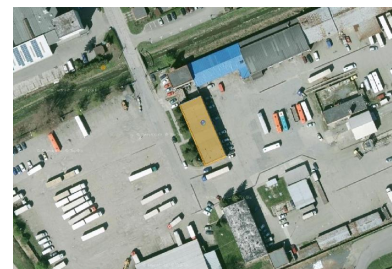

BROWNFIELDY

KANCELÁŘSKÁ BUDOVA ČSAD

Pro bližší informace kontaktujte [MSiD](#)

STRUČNÝ POPIS

Obec	Nový Jičín
Okres	Nový Jičín
Katastrální území	Nový Jičín - Horní předměstí
Plocha	0.05 ha

VLASTNICTVÍ

Vlastnictví Soukromé
Počet vlastníků 1

ZÁKLADNÍ INFORMACE

Unused two-storey office building. Offered for sale or rent.

DETAILNÍ INFORMACE

Identifikační číslo	OS/OST/271
Počet objektů v lokalitě	1
Zastavěná plocha	475.00 m ²
Zasíťování	Kompletně
Bývalé využití	Občanská vybavenost a bydlení
Využití dle ÚP	Plochy smíšené výrobní, komerční, logistické
Míra kontaminace (předpoklad)	Předpokládáno bez kontaminace
Parcelní čísla	1066