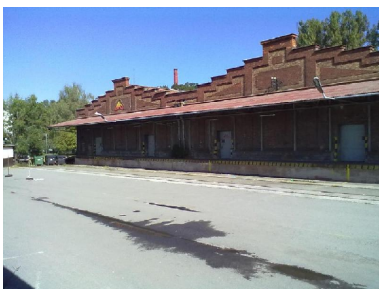

ZÁKLADNÍ INFORMACE

Jedná se o objekt skladových prostor vedle nádraží ČD ve Frýdku-Místku včetně manipulačních a přístupových ploch.

DETAILNÍ INFORMACE

Identifikační číslo	OS/OST/089
Počet objektů v lokalitě	2
Zastavěná plocha	2482.00 m ²
Zasíťování	Částečně
Bývalé využití	Průmysl
Využití dle ÚP	
Míra kontaminace (předpoklad)	Předpokládáno bez kontaminace
Parcelní čísla	2829/2